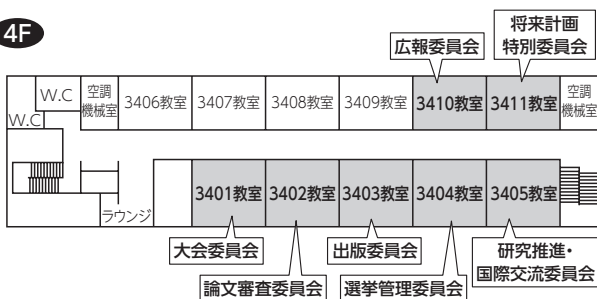

大会会場全体図

130周年記念5号館

1F

2F

3F

3号館

4F

※本建物の1F・2Fに学食がございます。

食事等にご利用ください（土曜日のみ）。

1F〔和 NAGOMI〕

営業時間 10:30～20:00

2F〔メモリアルレストラン〕

営業時間 10:00～16:30

120周年記念1号館

1F

学術メディアセンター棟