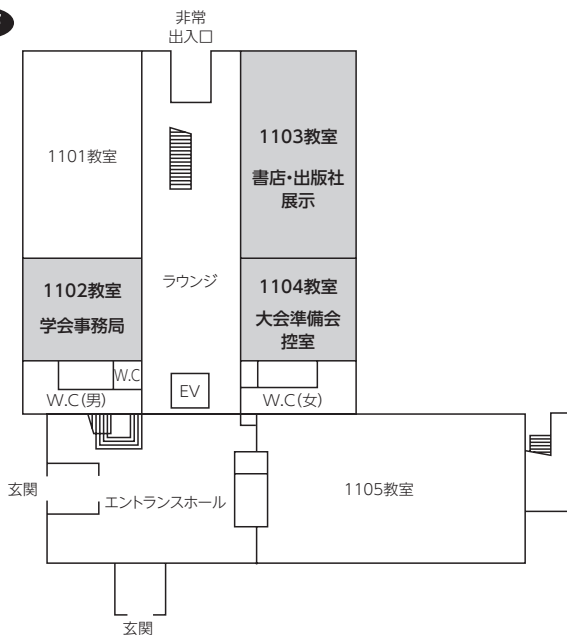

大会会場全体図

130周年記念5号館

1F

2F

3F

3号館

4F

※本建物の1F・2Fに学食がございます。

食事等にご利用ください（土曜日のみ）。

1F〔和 NAGOMI〕

営業時間 10:30～20:00

2F〔メモリアルレストラン〕

営業時間 10:00～16:30

120周年記念1号館

1F

学術メディアセンター棟

B1F

若木タワー

B1F