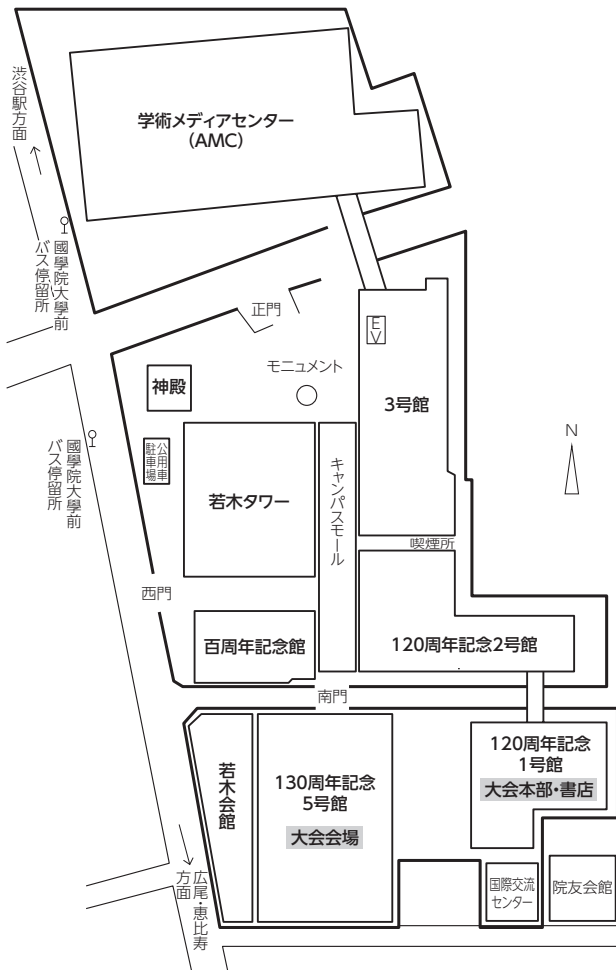

大会会場全体図

130周年記念5号館

1F

2F

3F

3号館

4F

※本建物の1F・2Fに学食がございます。

食事等にご利用ください（土曜日のみ）。

1F〔和 NAGOMI〕

営業時間 10:30～20:00

2F〔メモリアルレストラン〕

営業時間 10:00～16:30

120周年記念1号館

1F

学術メディアセンター棟

B1F

若木タワー

B1F